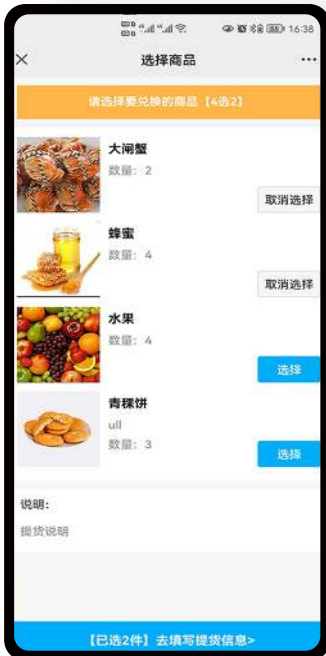

更多详情功能联系销售人员体验试用。

自助提货流程

step1

输入礼品
兑换码

step2

填写收货
人信息

step3

选择兑换
商品

step4

礼品兑换
成功

NAKE

高端提货卡定制

适用于六大预售提货行业

海鲜

大闸蟹

月饼